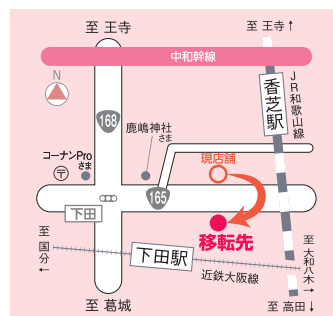

各支店のイベント開催を
ちゅうしん公式ラインで発信中！

@narachushin

支店情報

香芝支店が新築移転

7月7日に香芝支店が新築移転OPENいたしました。OPEN初日は450名のお客様にご来店いただき盛況で終えることができました。引き続き当店をご愛顧賜りますようお願い申し上げます。

香芝支店新住所
香芝市下田西1丁目5番6号

地域交流

地域の人々の交流の場として、トモルテたわらもとに、ちゅうしんコミュニティプラザを提供